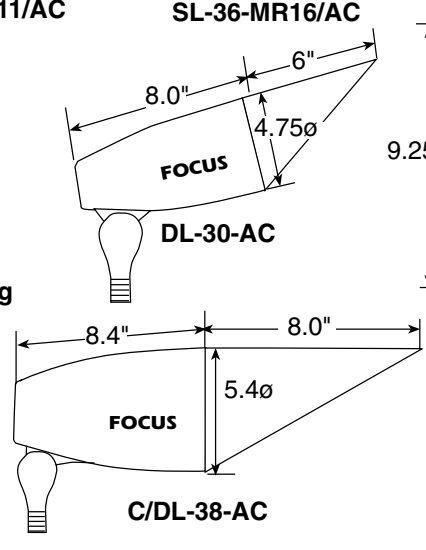

NEW FOCUS PRODUCTS 2001/2002

DL-16 FPL-02 FPL-04 FDL-04 FDL-07 FDL-08 FDL-09

FDL-10 FDL-11 FDL-12 FDL-17 FDL-22 SL-34-S-8/H SL-34-MR11/ARL12 SL-34-MR16

SL-35 SL-36-MR8/AC SL-36-MR11/AC SL-36-MR16/AC

Timer-Ready WT showing Clock

X10-Ready MST showing Remote

BQ-08-FC showing New Clamp & Plug

DL-30-AC C/DL-38-AC