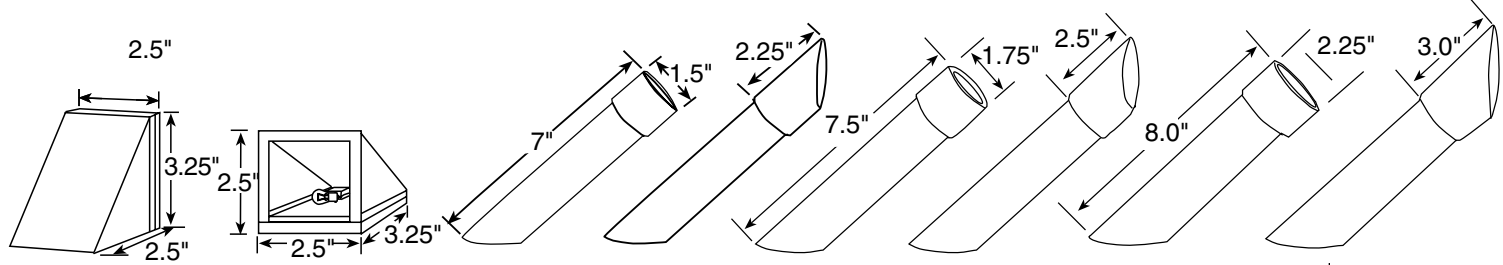

NEW FOCUS PRODUCTS 2001/2002

DL-16 FPL-02 FPL-04 FDL-04 FDL-07 FDL-08 FDL-09

FDL-10 FDL-11 FDL-12 FDL-17 FDL-22 SL-34-S-8/H SL-34-MR11/ARL12 SL-34-MR16

SL-35 SL-36-MR8/AC SL-36-MR11/AC SL-36-MR16/AC

Timer-Ready WT showing Clock