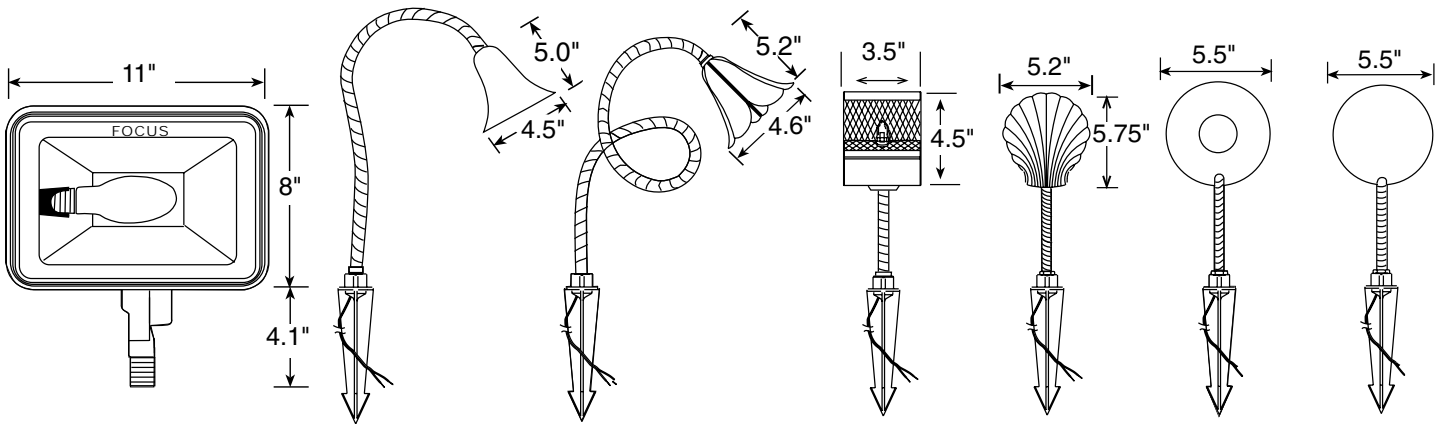

NEW FOCUS PRODUCTS 2001/2002

DL-16 FPL-02 FPL-04 FDL-04 FDL-07 FDL-08 FDL-09

FDL-10 FDL-11 FDL-12 FDL-17 FDL-22 SL-34-S-8/H SL-34-MR11/ARL12 SL-34-MR16

SL-35 SL-36-MR8/AC SL-36-MR11/AC SL-36-MR16/AC

Timer-Ready WT showing Clock

X10-Ready MST showing Remote

BQ-08-FC showing New Clamp & Plug

DL-30-AC C/DL-38-AC