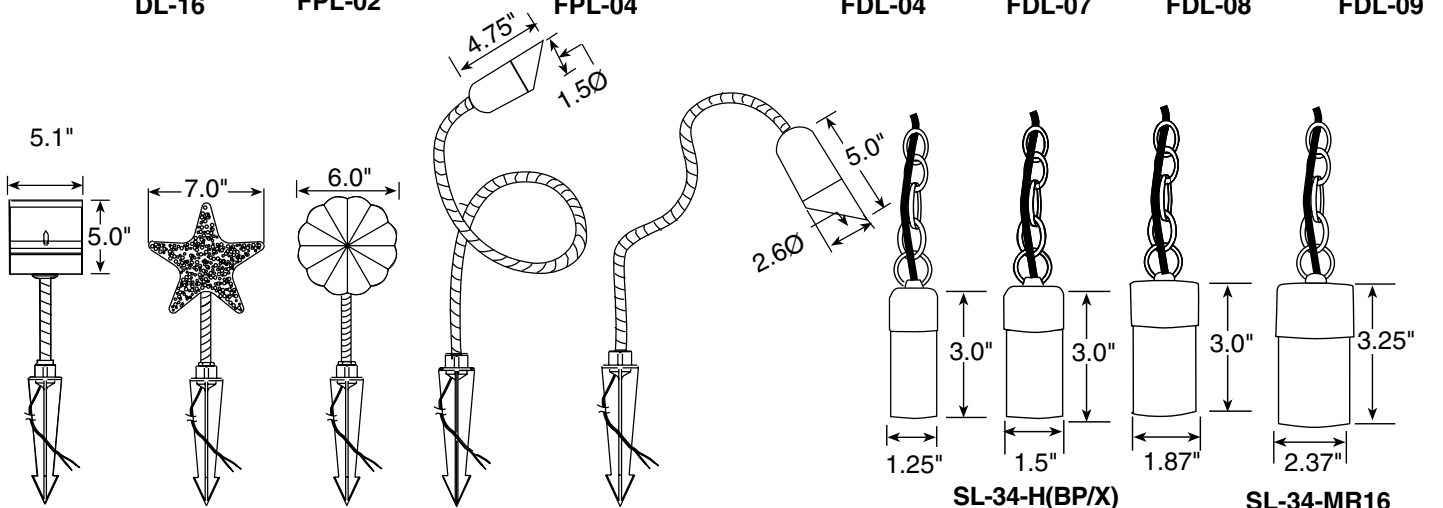

NEW FOCUS PRODUCTS 2001/2002

DL-16 FPL-02 FPL-04 FDL-04 FDL-07 FDL-08 FDL-09

FDL-10 FDL-11 FDL-12 FDL-17 FDL-22 SL-34-S-8/H SL-34-MR11/ARL12 SL-34-MR16

SL-35 SL-36-MR8/AC SL-36-MR11/AC SL-36-MR16/AC

Timer-Ready WT showing Clock

X10-Ready MST showing Remote

BQ-08-FC showing New Clamp & Plug

DL-30-AC C/DL-38-AC