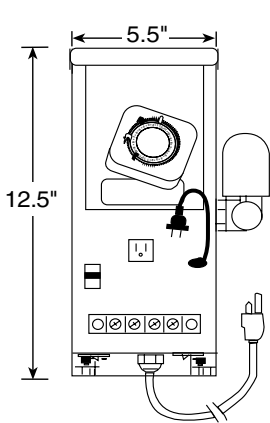

NEW FOCUS PRODUCTS 2001/2002

DL-16 FPL-02 FPL-04 FDL-04 FDL-07 FDL-08 FDL-09

FDL-10 FDL-11 FDL-12 FDL-17 FDL-22 SL-34-S-8/H SL-34-MR11/ARL12 SL-34-MR16

SL-35 SL-36-MR8/AC SL-36-MR11/AC SL-36-MR16/AC

Timer-Ready WT showing Clock

X10-Ready MST showing Remote

BQ-08-FC showing New Clamp & Plug

DL-30-AC C/DL-38-AC