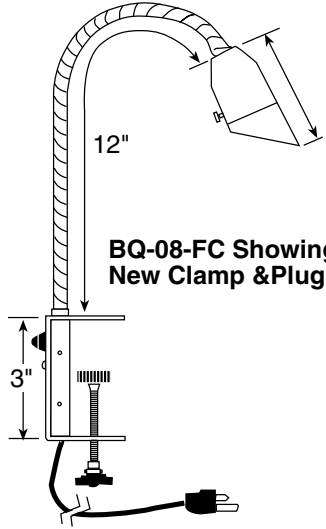

NEW FOCUS PRODUCTS 2001/2002

DL-16 FPL-02 FPL-04 FDL-04 FDL-07 FDL-08 FDL-09

FDL-10 FDL-11 FDL-12 FDL-17 FDL-22 SL-34-S-8/H SL-34-MR11/ARL12 SL-34-MR16

SL-35 SL-36-MR8/AC SL-36-MR11/AC SL-36-MR16/AC

Timer-Ready WT showing Clock

X10-Ready MST showing Remote

BQ-08-FC showing New Clamp & Plug

DL-30-AC C/DL-38-AC