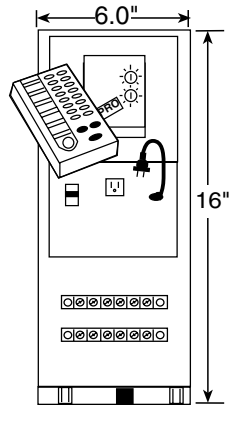

NEW FOCUS PRODUCTS 2001/2002

DL-16 FPL-02 FPL-04 FDL-04 FDL-07 FDL-08 FDL-09

FDL-10 FDL-11 FDL-12 FDL-17 FDL-22 SL-34-S-8/H SL-34-MR11/ARL12 SL-34-MR16

SL-35 SL-36-MR8/AC SL-36-MR11/AC SL-36-MR16/AC

Timer-Ready WT showing Clock

X10-Ready MST showing Remote

BQ-08-FC showing New Clamp & Plug

DL-30-AC C/DL-38-AC